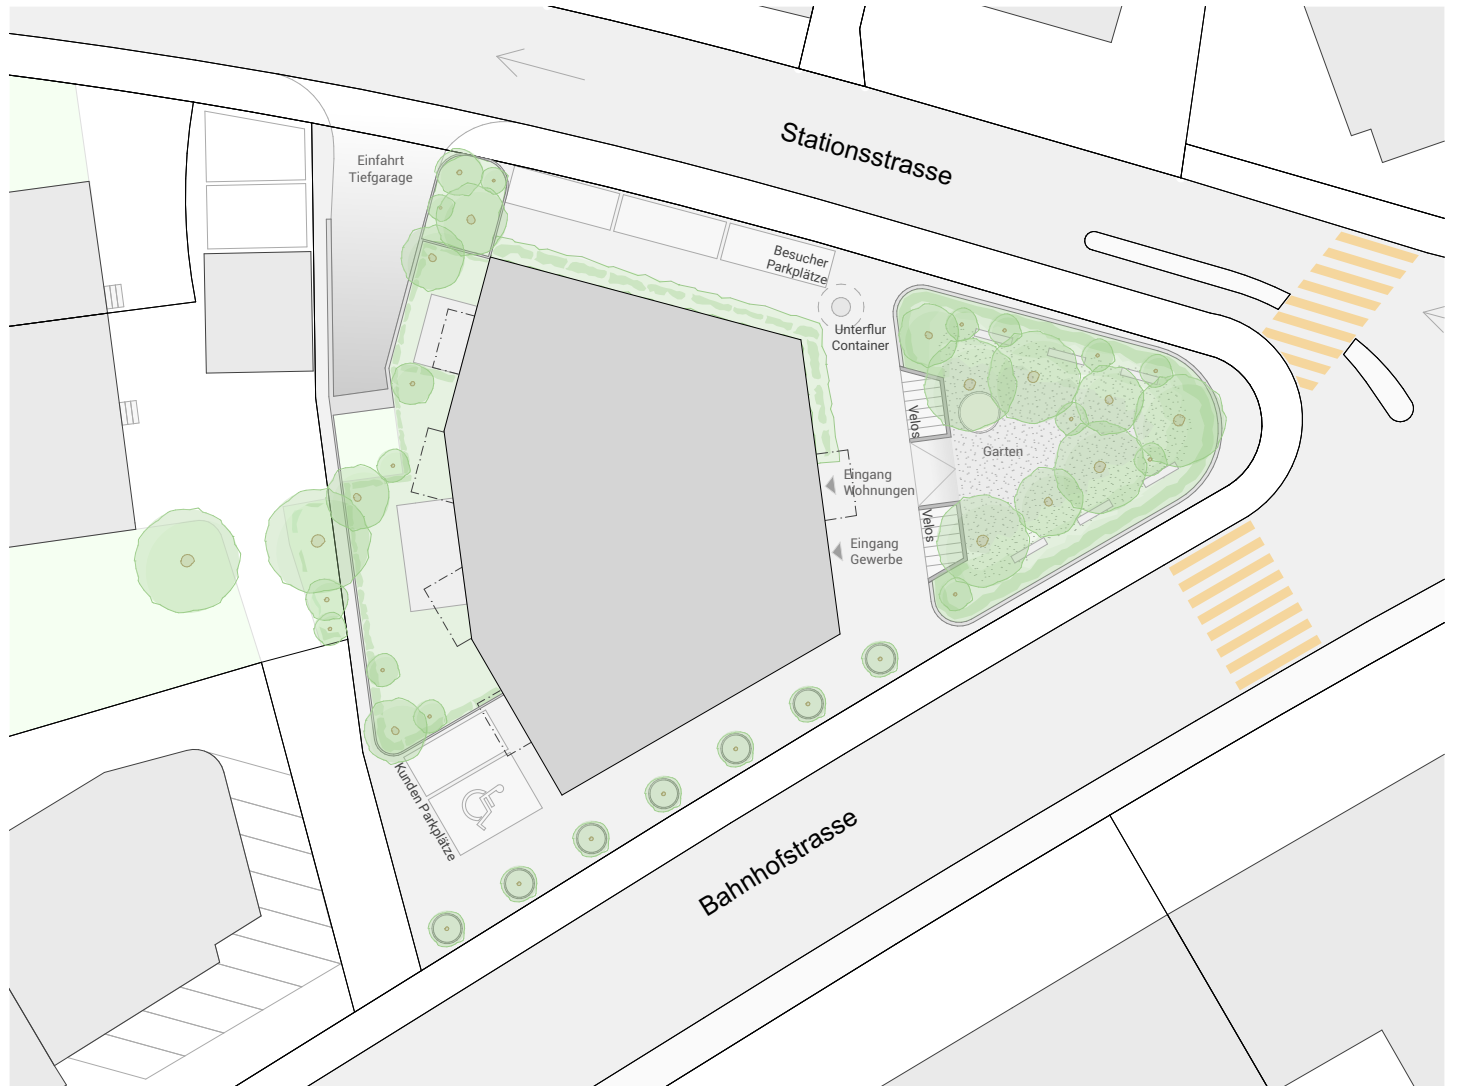

SITUATIONSPLAN

Erdgeschoss

Masstab 1:400

Beratung und Verkauf:

WALDE

Walde Immobilien AG
Zollikerstrasse 65
8702 Zollikon

+41 44 396 60 10
info@walde.ch
walde.ch